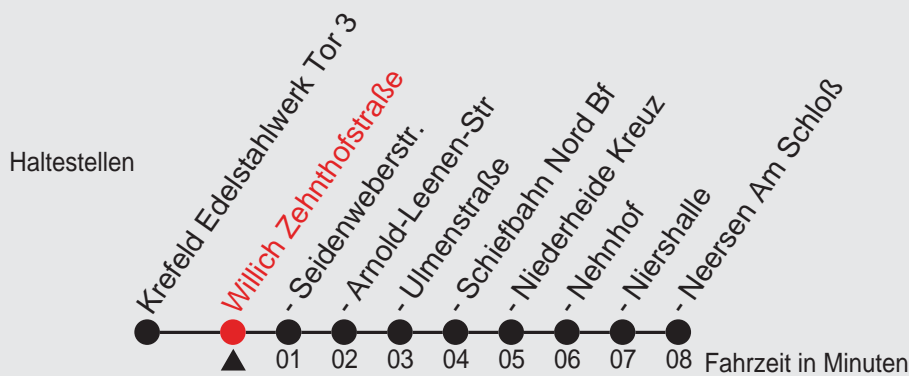

Fahrplan

Gültig ab 10.01.2011

Alle Angaben ohne Gewähr

21539/ Zehnhofstraße 02155P.a11 R

NE10

Richtung: Willich Neersen Am Schloß

Uhr	montags - donnerstags
22	36
23	36

Uhr	freitags
22	36
23	36
0	36
1	36
2	36
3	36

Uhr	samstags
22	36
23	36
0	36
1	36
2	36
3	36

Uhr	sonn- und feiertags
22	36
23	36

zusätzliche Nachtexpressfahrten werden in der örtlichen Presse bekanntgegeben.