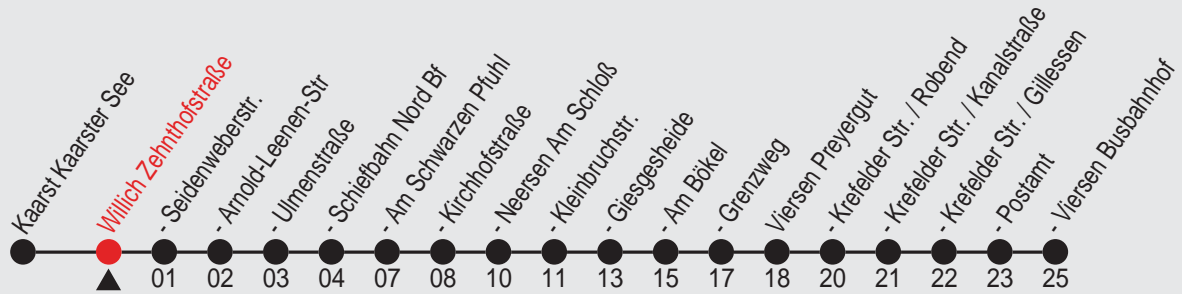

# Fahrplan

**DB BAHN**  
Rheinlandbus

Gültig ab 10.01.2011

Alle Angaben ohne Gewähr

21539/ Zehnthofstraße 88094\_bv3 R

## 094

Richtung: **Viersen Busbahnhof**

Haltestellen

Fahrzeit in Min.

Uhr montags - freitags		Uhr samstags		Uhr sonn- und feiertags	
5	37	5		5	
6	37	6	45	6	
7	37	7	45	7	
8	37	8	45	8	
9	37	9	45	9	
10	37	10	45	10	15
11	37	11	45	11	
12	37	12	45	12	15
13	37	13	45	13	
14	37	14	45	14	15
15	37	15	45	15	
16	37	16	45	16	15
17	37	17	45	17	
18	37	18	45	18	15
19	37	19	45	19	
20	45	20	45	20	15
21	45	21		21	
22		22		22	