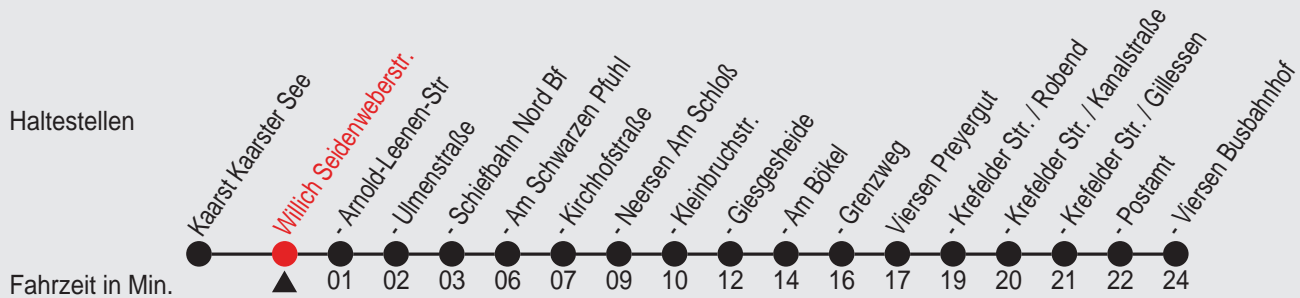

Fahrplan

DB BAHN
Rheinlandbus

Gültig ab 14.06.2009

Alle Angaben ohne Gewähr

21540/ Seidenweberstr. 88094_ evg R

094

Richtung: **Viersen Busbahnhof**

Uhr montags - freitags		Uhr samstags		Uhr sonn- und feiertags	
5	44	5		5	
6	44	6	46	6	
7	44	7	46	7	
8	44	8	46	8	
9	44	9	46	9	
10	44	10	46	10	16
11	44	11	46	11	
12	44	12	46	12	16
13	44	13	46	13	
14	44	14	46	14	16
15	44	15	46	15	
16	44	16	46	16	16
17	44	17	46	17	
18	44	18	46	18	16
19	44	19	46	19	
20	44	20	46	20	16
21	46	21		21	
22		22		22	

24.12., 25.12., 26.12., 31.12. sowie 1.1. Verkehr nach Sonderfahrplan. KundenCenter Kaarst (0 21 31) 5 12 96 - 0)