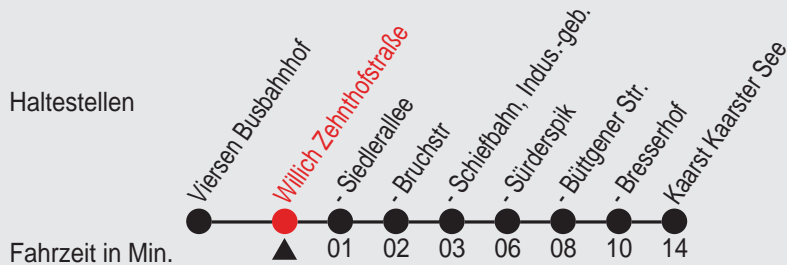

Fahrplan

DB BAHN
Rheinlandbus

Gültig ab 10.01.2011

Alle Angaben ohne Gewähr

21539/ Zehnhofstraße 88094_bv3 H

094

Richtung: Kaarst Kaarster See

Haltestellen

24.12., 25.12., 26.12., 31.12. sowie 1.1. Verkehr nach Sonderfahrplan. KundenCenter Kaarst (0 21 31) 5 12 96 - 0)