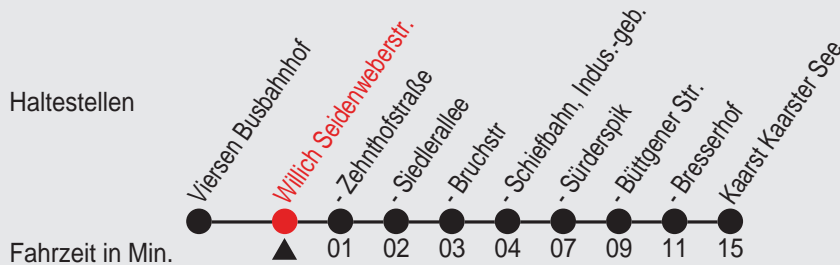

# Fahrplan

**DB BAHN**  
Rheinlandbus

Gültig ab 14.06.2009

Alle Angaben ohne Gewähr

21540/ Seidenweberstr. 88094\_evg H

## 094

Richtung: Kaarst Kaarster See

Haltestellen

Uhr montags - freitags		Uhr samstags		Uhr sonn- und feiertags	
5	13 33	5		5	
6	33	6		6	
7	33	7	43	7	
8	33	8	43	8	
9	33	9	43	9	
10	33	10	43	10	
11	33	11	43	11	13
12	33	12	43	12	
13	33	13	43	13	13
14	33	14	43	14	
15	33	15	43	15	13
16	33	16	43	16	
17	33	17	43	17	13
18	33	18	43	18	
19	33	19	43	19	13
20	33	20	43	20	
21	43	21	43	21	13
22		22		22	

24.12., 25.12., 26.12., 31.12. sowie 1.1. Verkehr nach Sonderfahrplan. KundenCenter Kaarst (0 21 31) 5 12 96 - 0)