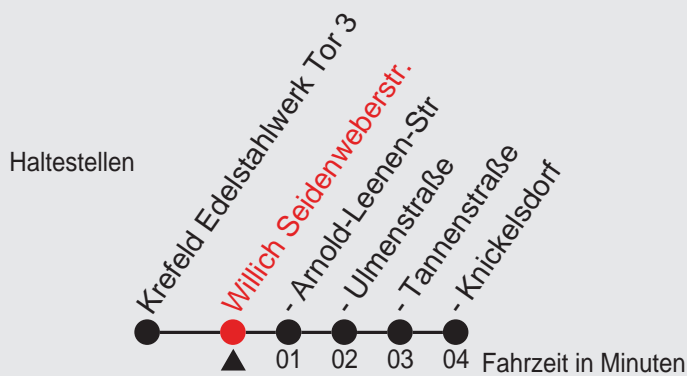

# Fahrplan

Gültig ab 14.06.2009

Alle Angaben ohne Gewähr

21540/ Seidenweberstr. 02055\_s09 R

## 055

Richtung: Willich Knickelsdorf

Uhr	montags - freitags	
6	00	32
7	00	32 32 <sup>A</sup> <sub>B</sub>
8	00	23 <sup>A</sup> 32
9	00	32
10	00	32
11	00	32
12	00	32
13	00	32
14	00	32
15	00	32
16	00	32
17	00	32
18	00	32
19	00	32
20	09	
21	09	
22	09	

24.12., 25.12., 31.12. sowie 1.1. Verkehr nach Sonderfahrplan.

A=nur an Schultagen    B=bis Willich Ulmenstraße