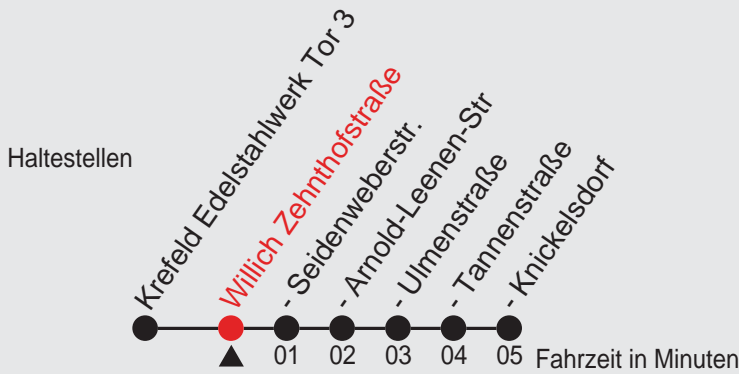

Fahrplan

Gültig ab 10.01.2011

Alle Angaben ohne Gewähr

21539/ Zehnhofstraße 02055_a11 R

055

Richtung: Willich Knickelsdorf

Uhr	montags - freitags
5	59
6	31 59
7	31 31 ^A 59
8	22 ^A 31 59
9	31 59
10	31 59
11	31 59
12	31 59
13	31 59
14	31 59
15	31 59
16	31 59
17	31 59
18	31 59
19	31
20	08
21	08
22	08

24.12., 25.12., 31.12. sowie 1.1. Verkehr nach Sonderfahrplan.

A=nur an Schultagen B=bis Willich Ulmenstraße