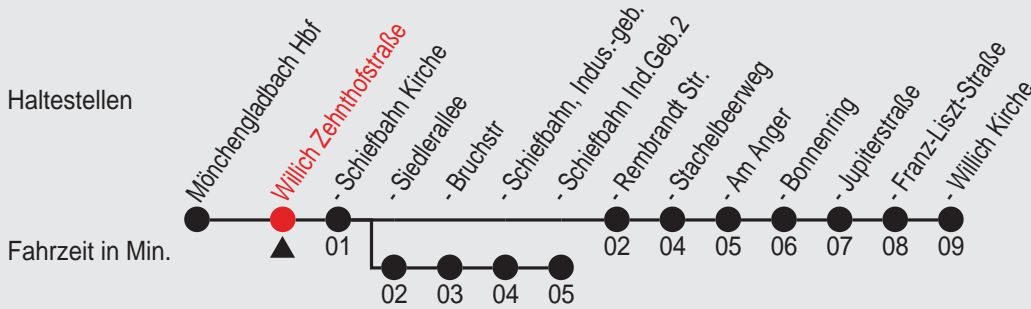

Fahrplan

Gültig ab 10.01.2011

Alle Angaben ohne Gewähr

21539/ Zehnthofstraße 80036_a11 H

036

Richtung: Willich Willich Kirche

Uhr	montags - freitags
5	40
6	06 ^C 40
7	00 ^C 20 ^A _B 40
8	00 ^C 20 ^A _B 40
9	20 ^A _B 40
10	40
11	40
12	20 ^A _B 40
13	20 ^A _B 40
14	00 ^A _B 05 ^A _B 20 ^C 40
15	00 ^A _B 20 ^C 40
16	20 ^C 40
17	20 ^C 40
18	40
19	40
20	20 ^B
21	16 ^B
22	16 ^B
23	16 ^B

A=nur an Schultagen

B=bis Willich Schiefbahn Kirche

C=bis Willich Schiefbahn Ind.Geb.2