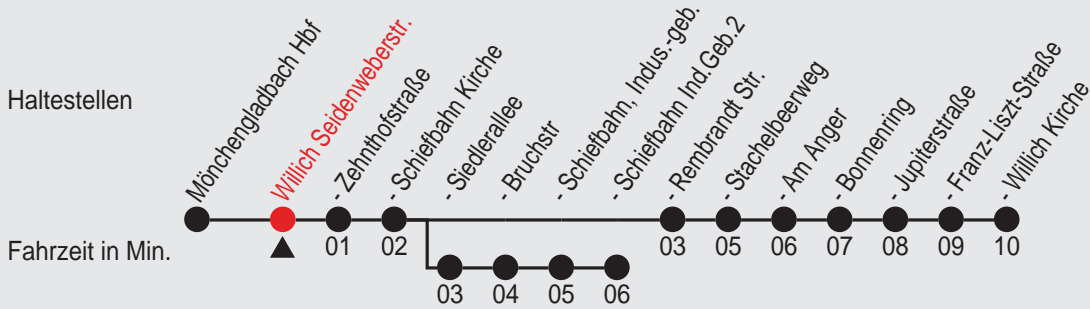

Fahrplan

Gültig ab 14.06.2009

Alle Angaben ohne Gewähr

21540/ Seidenweberstr. 80036_s09 H

036

Richtung: Willich Willich Kirche

Am 24. und 31.12. Verkehr wie samstags

Uhr	montags - freitags
5	39
6	05 ^C 39 59 ^C
7	19 ^A _B 39 59 ^C
8	19 ^A _B 39
9	39
10	39
11	39
12	19 ^A _B 39
13	19 ^A _B 39 59 ^A _B
14	04 ^A _B 19 ^C 39 59 ^A _B
15	19 ^C 39
16	19 ^C 39
17	19 ^C 39
18	39
19	39
20	19 ^B
21	15 ^B
22	15 ^B
23	15 ^B

Uhr	samstags
5	
6	30
7	30
8	39
9	39
10	39
11	39
12	39
13	39
14	39
15	05
16	05
17	05
18	05
19	05
20	15 ^B
21	15 ^B
22	15 ^B
23	15 ^B

Uhr	sonn- und feiertags
5	
6	
7	
8	
9	05
10	
11	05
12	
13	05
14	
15	05
16	
17	05
18	
19	05
20	15 ^B
21	15 ^B
22	
23	15 ^B

A=nur an Schultagen

B=bis Willich Schiefbahn Kirche

C=bis Willich Schiefbahn Ind.Geb.2