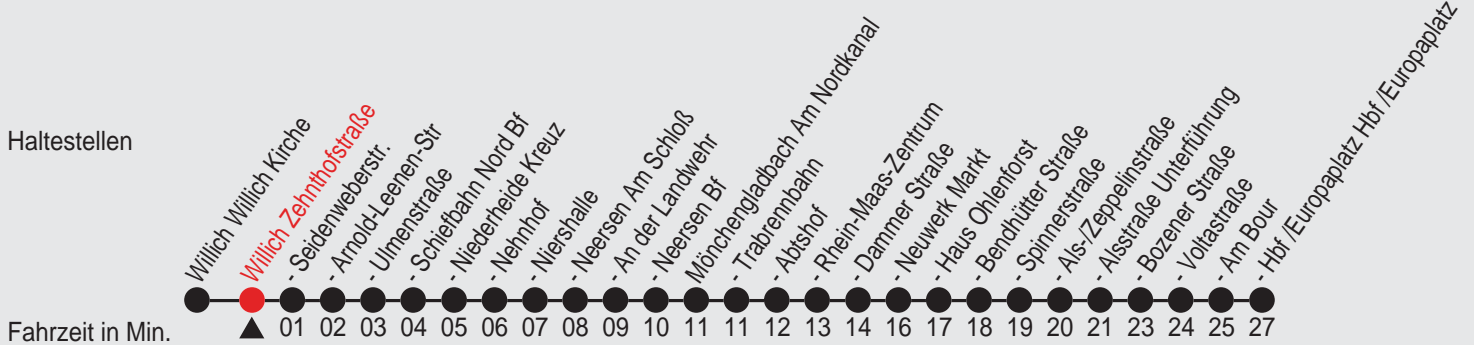

Fahrplan

Gültig ab 10.01.2011

Alle Angaben ohne Gewähr

21539/ Zehnthofstraße 80036_a11 R

036

Richtung: Mönchengladbach Hbf Hbf /Europaplatz

Haltestellen

Uhr montags - freitags		Uhr samstags		Uhr sonn- und feiertags	
5		5		5	
6	05 25	6		6	
7	05 25 39 ^A 45 ^A	7	05	7	
8	05 25 45 ^A	8	05	8	
9	05 25 ^A	9	05	9	
10	05	10	05	10	07
11	05	11	05	11	
12	05 25 ^A	12	05	12	07
13	05 25 ^A	13	05	13	
14	05 25 ^A 45	14	07	14	07
15	05 25 ^A 45	15	07	15	
16	05 45	16	07	16	07
17	05 45	17	07	17	
18	05	18	07	18	07
19	05	19	07	19	
20	20	20	20	20	20
21	20	21	20	21	20
22	20	22	20	22	
23	20	23	20	23	20

A=nur an Schultagen B=bis Willich Neersen Am Schloß