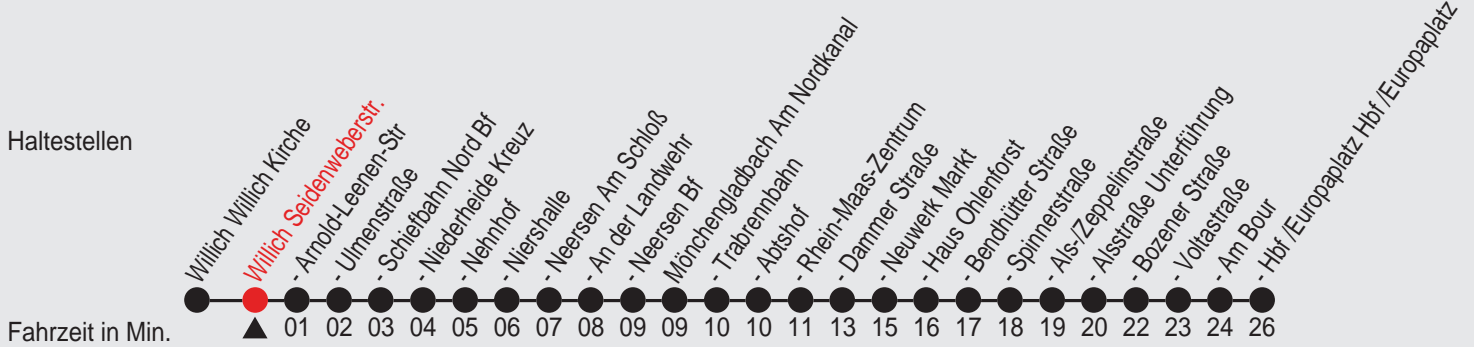

Fahrplan

Gültig ab 14.06.2009

Alle Angaben ohne Gewähr

21540/ Seidenweberstr. 80036_s09 R

036

Richtung: **Mönchengladbach Hbf Hbf /Europaplatz**

Am 24. und 31.12. Verkehr wie samstags

Haltestellen

Fahrzeit in Min.

Uhr	montags - freitags
5	
6	06 26
7	06 26 40 ^A 46 ^A
8	06 26 46 ^A
9	06
10	06
11	06
12	06 26 ^A
13	06 26 ^A
14	06 26 ^A 46
15	06 26 ^A 46
16	06 46
17	06 46
18	06
19	06
20	21
21	21
22	21
23	21

Uhr	samstags
5	
6	
7	06
8	06
9	06
10	06
11	06
12	06
13	06
14	08
15	08
16	08
17	08
18	08
19	08
20	21
21	21
22	21
23	21

Uhr	sonn- und feiertags
5	
6	
7	
8	
9	
10	08
11	
12	08
13	
14	08
15	
16	08
17	
18	08
19	
20	21
21	21
22	
23	21

A=nur an Schultagen

B=bis Willich Neersen Am Schloß