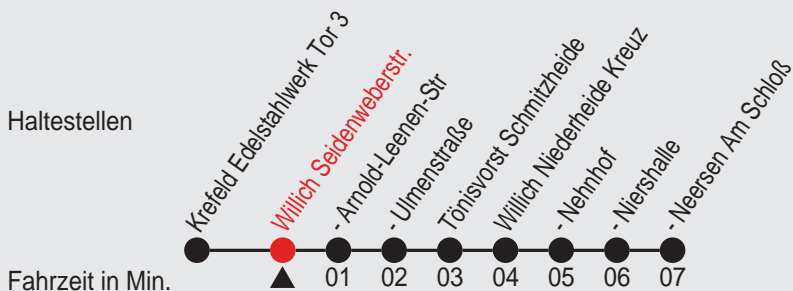

Fahrplan

Gültig ab 14.06.2009

Alle Angaben ohne Gewähr

21540/ Seidenweberstr. 02155P.s09 R

155

Richtung: Willich Neersen Am Schloß

Uhr samstags	
5	
6	
7	
8	
9	
10	
11	
12	
13	
14	
15	
16	
17	
18	
19	
20	
21	
22	37
23	37
0	37
1	37
2	37
3	37

Uhr sonn- und feiertags	
5	
6	
7	
8	
9	
10	
11	
12	
13	
14	
15	
16	
17	
18	
19	
20	
21	
22	37
23	37
0	
1	
2	
3	

Uhr montags - donnerstags	
5	
6	
7	
8	
9	
10	
11	
12	
13	
14	
15	
16	
17	
18	
19	
20	
21	
22	37
23	37
0	
1	
2	
3	

Uhr freitags	
5	
6	
7	
8	
9	
10	
11	
12	
13	
14	
15	
16	
17	
18	
19	
20	
21	
22	37
23	37
0	37
1	37
2	37
3	37

zusätzliche Nachtexpressfahrten werden in der örtlichen Presse bekanntgegeben.